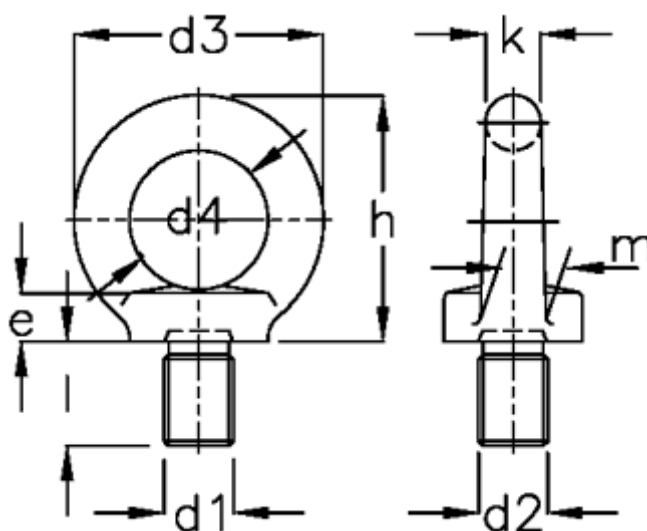

Varenummer: 20580M12ST
Beskrivelse: E+G Øjeskrue
DIN 580-M12-ST

Mål

$d1 = M12$	$K = 12$
$d2 = 30$	$l = 20.5$
$d3 = 54$	$m = 14$
$d4 = 30$	
$e = 10$	
$F1 = 3400$	
$F2 = 2400$	
$H = 53$	